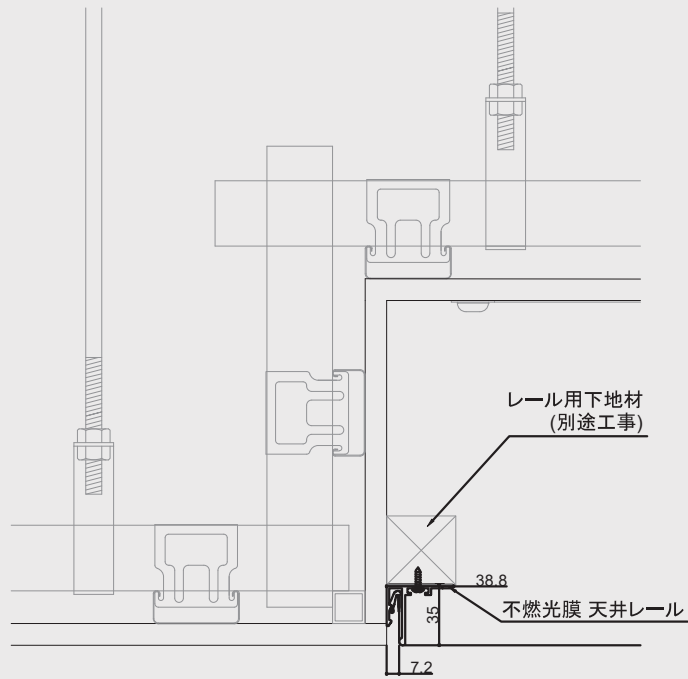

INNOSSOL 不燃レール

<天井レール>

<二重レール>

<壁レール>

SYSTEM DETAIL

# 断面詳細図

## A部 断面図 (FUM-C01)

## B部 断面図 (FUM-D01)