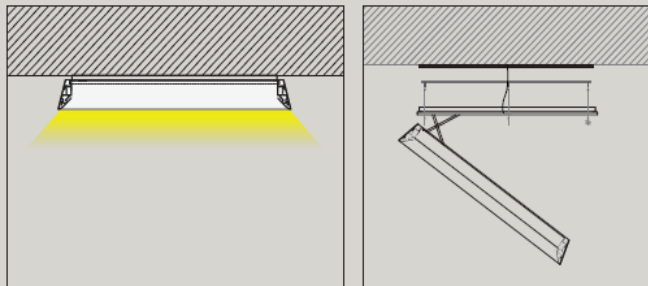

ECOLUX

軽くて安全

エコルクスは超軽量アルミフレームとイノソルシートで構成されており、サイズの大小に関わらず非常に軽く、安全です。

ワンタッチ開閉システム

ワンタッチで簡単に開閉が可能であり、誰でも簡単に電球を交換することが可能です。

まぶしさを抑えて快適に

照明ラインが見えず、ソフトな印象を与えます。また、まぶしさを抑え、目の負担を軽減します。

ADVANTAGES

DETAIL

エコルクスは大型照明であるのも関わらず、軽量アルミフレームとシートの組み合わせにより、軽くて安全です。ワンタッチ開閉システムにより機能性にも優れています。
(照明器具別途)

防炎 JIS 防炎2級取得

size | 700 | 1000 | 1200 |

size | 700 | 1000 | 1200 |

PRESTIGE

COZY

ECOLUX