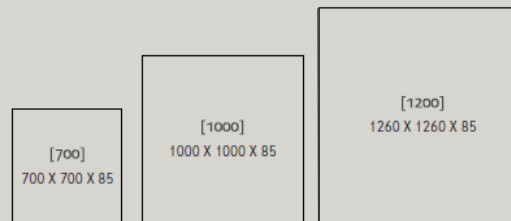

DETAIL

エコルクスは大型照明であるのも関わらず、軽量アルミフレームとシートの組み合わせにより、軽くて安全です。ワンタッチ開閉システムにより機能性にも優れています。
(照明器具別途)

防炎 JIS 防炎2級取得

size | 700 | 1000 | 1200 |

size | 700 | 1000 | 1200 |

PRESTIGE

COZY

ECOLUX