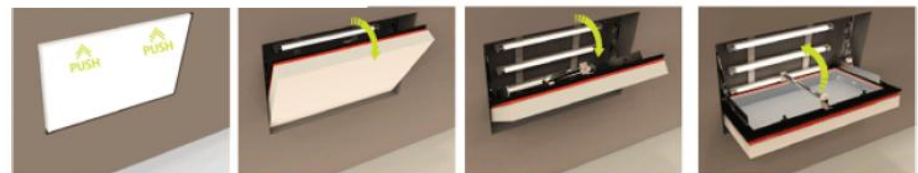

BIGLIGHT

ワンタッチ開閉システム

ワンタッチで簡単に開閉が可能であり、誰でも簡単に電球を交換することが可能です。

二重膜構造

埃や虫が入っても影がでず、設置した時のままの美しさを保ちます。

カスタムサイズのオーダーメイド

ビッグライトシステムは、サイズが規格化されている既存の照明器具とは異なり、様々な空間に応じたサイズのオーダーメイドが可能です。

ADVANTAGES

DETAIL

ビッグライトはワンタッチ開閉システムで、蛍光灯・LEDの交換が容易です。シートの二重構造により、埃や虫などの異物による陰影を防ぎます。

<ビッグライトシステムの開閉方法>

防炎

BIGLIGHT RAIL

<SYSTEM>

- 上下の段を結合する ARM 構造
- 二重膜構造
- カスタマイズサイズが可能
 - 最小サイズ：300*300 mm
 - 最大サイズ：1000*2000 mm

<組立図>