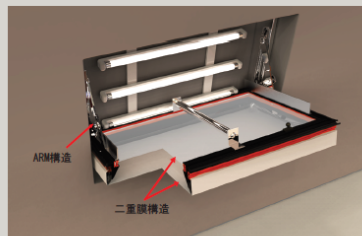

BIGLIGHT

ワンタッチ開閉システム

ワンタッチで簡単に開閉が可能であり、誰でも簡単に電球を交換することが可能です。

二重膜構造

埃や虫が入っても影がでず、設置した時のままの美しさを保ちます。

カスタムサイズのオーダーメイド

ビッグライトシステムは、サイズが規格化されている既存の照明器具とは異なり、様々な空間に応じたサイズのオーダーメイドが可能です。

ADVANTAGES

DETAIL

ビッグライトはワンタッチ開閉システムで、蛍光灯・LEDの交換が容易です。シートの二重構造により、埃や虫などの異物による陰影を防ぎます。

<ビッグライトシステムの開閉方法>

防炎

BIGLIGHT RAIL

<SYSTEM>

- 上下の段を結合する ARM 構造
- 二重膜構造
- カスタマイズサイズが可能
 - 最小サイズ：300*300 mm
 - 最大サイズ：1000*2000 mm

<組立図>