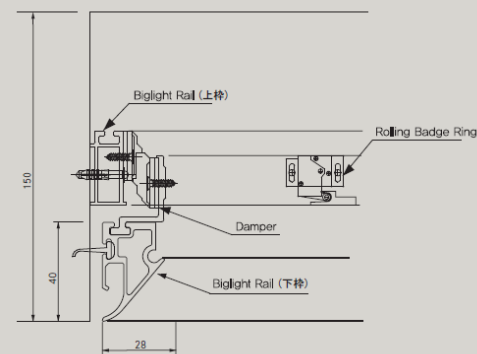

DETAIL

ビッグライトはワンタッチ開閉システムで、蛍光灯・LEDの交換が容易です。シートの二重構造により、埃や虫などの異物による陰影を防ぎます。

<ビッグライトシステムの開閉方法>

防炎

BIGLIGHT RAIL

<SYSTEM>

- 上下の段を結合する ARM 構造
- 二重膜構造
- カスタマイズサイズが可能
 - 最小サイズ：300*300 mm
 - 最大サイズ：1000*2000 mm

<組立図>