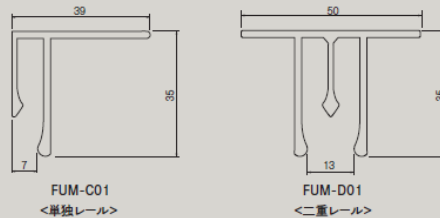

DETAIL

ミラソルは割れる恐れのない鏡面シートです。天井面・壁面に使用することにより、空間の広がり演出することが可能です。シルバーとゴールドの2種類から空間のタイプに合わせて選ぶことができます。

非照明用シート

W:1200 (Silver) 1100 (Gold)

MS 8011 MS 8010

MIRROSSOL RAIL

SYSTEM DETAIL

*ミラソルは直線型の平面施工のみが可能です。