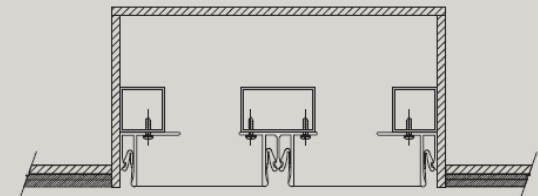

DETAIL

ミラソルは割れる恐れのない鏡面シートです。天井面・壁面に使用することにより、空間の広がり演出することが可能です。シルバーとゴールドの2種類から空間のタイプに合わせて選ぶことができます。

非照明用シート

W:1200 (Silver) 1100 (Gold)

MS 8011 MS 8010

MIRROSSOL RAIL

SYSTEM DETAIL

*ミラソルは直線型の平面施工のみが可能です。