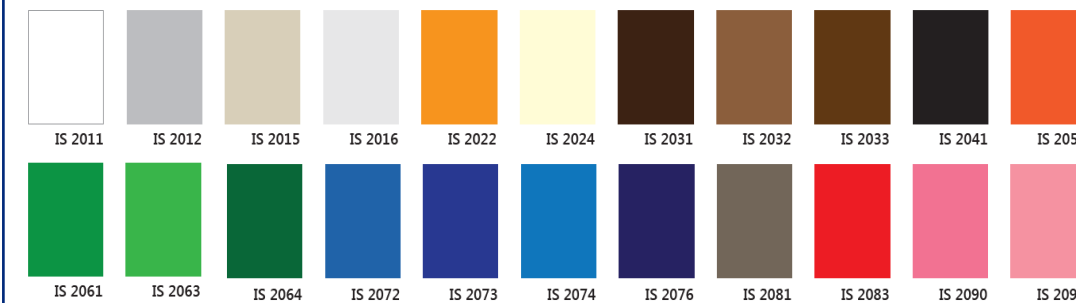

INNOSSOL CLASSIC

多彩なバリエーション

つや消しから高光沢、メタリック仕上げまで種類豊富なシートから選択可能です。
簡単な施工だけでイノソルクラシックならではの上質な空間が完成します。

自由な立体表現

シートの弾性を利用し、立体や曲線など多様な形の天井面・壁面を表現できます。
オブジェとして取り入れることも可能です。

丈夫なシート

湿気に強く、清潔な状態を保つことができます。
光が透過されず塵や虫による影が生じないため、シートを開閉する必要がありません。
鋭利なもので損傷しない限り、長期の使用が可能です。

ADVANTAGES

DETAIL

イノソルクラシックはイノソルライティングと異なり、不透明のシートを使用します。
照明には頼らず、多彩なシートカラーと表面の質感のみで空間を演出します。
空調やスプリンクラー、ダウンライトの設置も可能です。

防炎

W:1460

JIS 防炎2級取得

非照明用シート

1 光沢・無光沢

2 無光沢

3 METAL

※種類によって質感が異なります。(光沢、無光沢など)